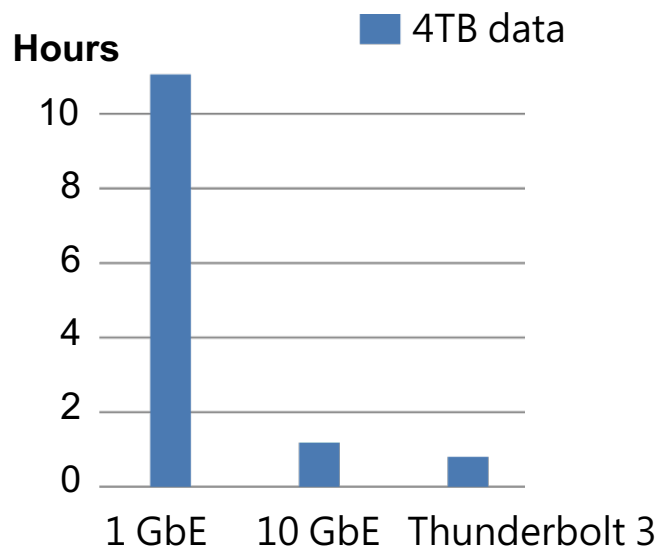

# 加速工作效能, 因為時間就是金錢

- 當傳輸一個 4TB 的影像素材，1GbE 需 11 個小時。
- 換上 10GbE / Thunderbolt 網絡設備，傳輸相同檔案只需 1 小時。
- 2018 QNAP 全面升級 10GbE，您的配套是否到位？

全民 10GbE 交換器時代  
**QSW-1208-8C**

"我們終於找到一個可以兼容不同種類硬碟應用的儲存方案，讓我們對資料管理更得心應手。"