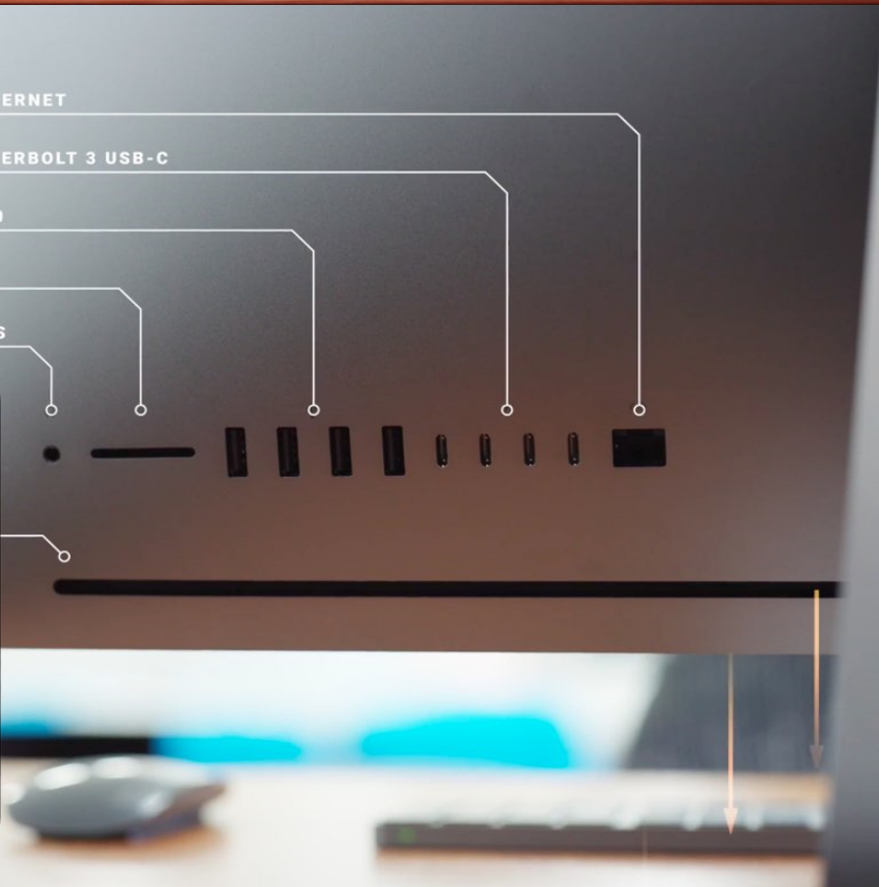

# 2018 iMac Pro 內建支援 10G高速傳輸

10 GIGABIT ETHERNET

4X // THUNDERBOLT 3 USB-C

4X // USB 3.0

SD CARD

HEADPHONES

QNAP