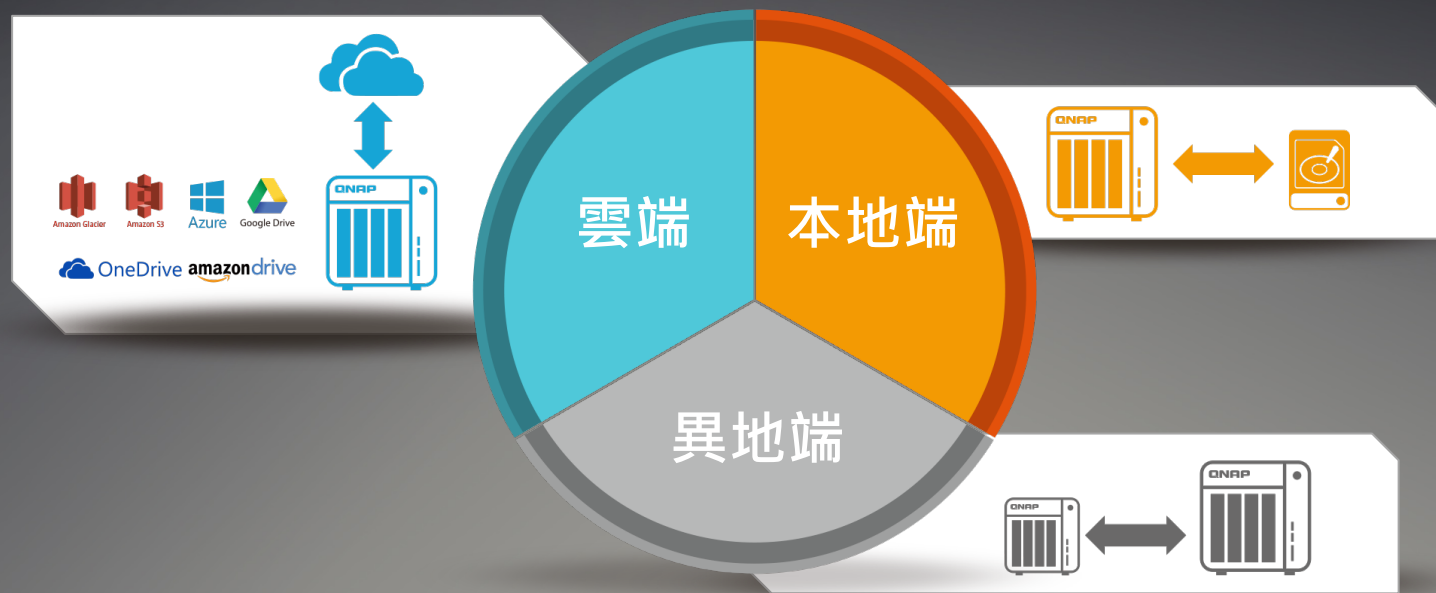

Hybrid Backup Sync 混合型份與同步中心