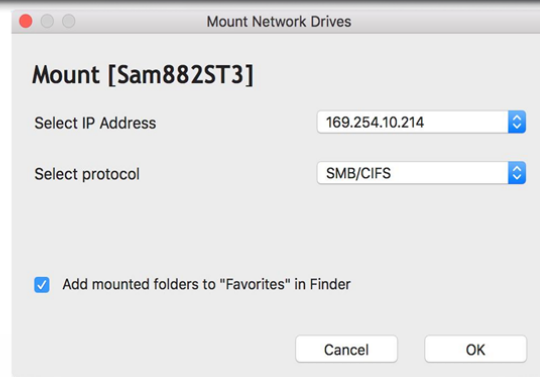

QNAP

提供方便直接且快速的Thunderbolt介面

對Mac用戶來說連結方便且超高效能!!!

隨插即用

Qfinder Pro 自動掃描

專屬掛載與自動調整參數