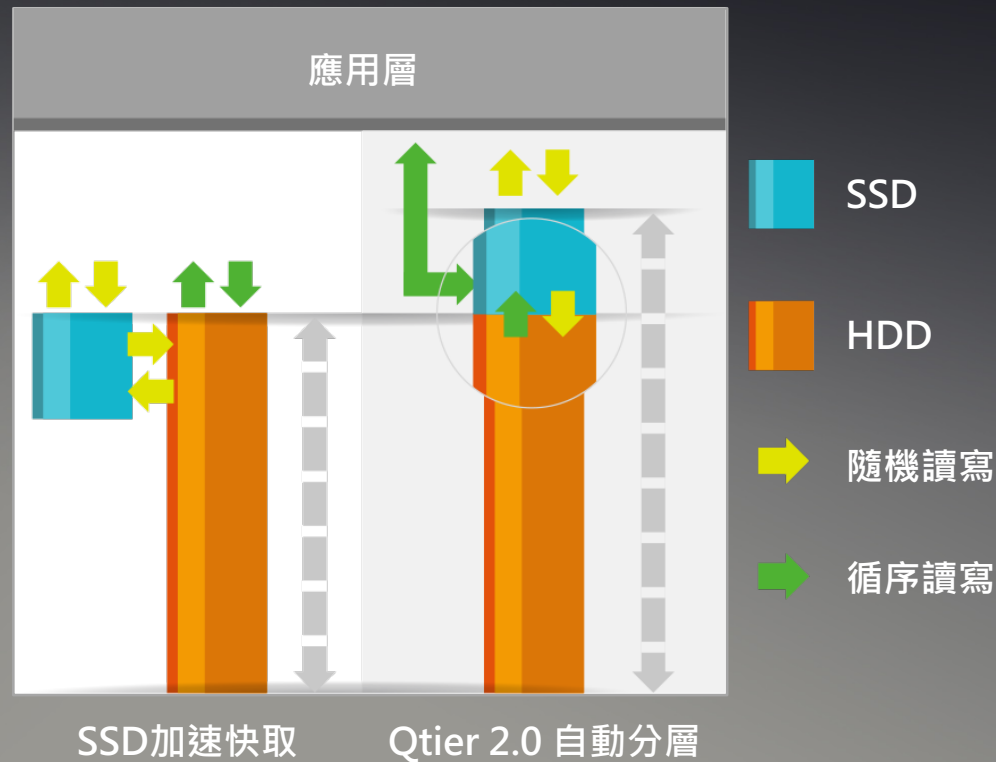

## RAID configuration

- RAID 0 (高速但資料不受 RAID 保護)
- RAID 10
- RAID 5
- RAID 6
- RAID 50 or 60

## SSD 快取技術

- 快取純加速，不能當作儲存使用
- 僅以區塊大小篩選快取
  - 比較適合短期隨機加速

## Qtier 2.0 自動分層技術

- SSD空間直接用來存放關鍵資料
- 結合智慧判斷與資料夾分層
  - 從長短期全面提升儲存性價比

影音編輯最推薦