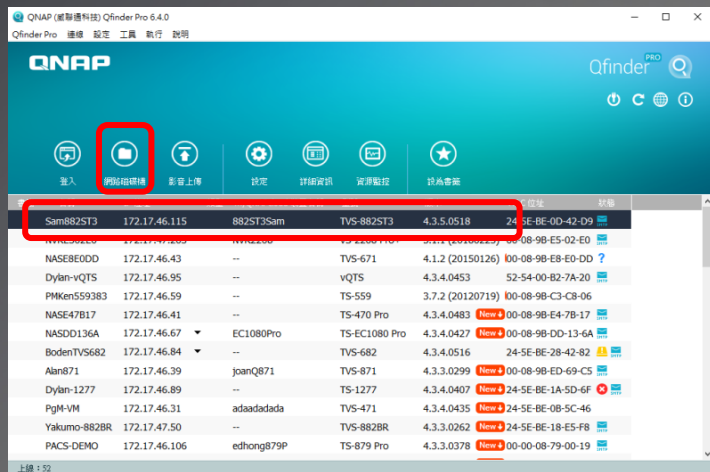

官網下載Qfinder Pro 小工具

找到您的NAS:

- (1) 列表點擊即可開啟網頁設定
- (2) 輕鬆掛載共用資料夾