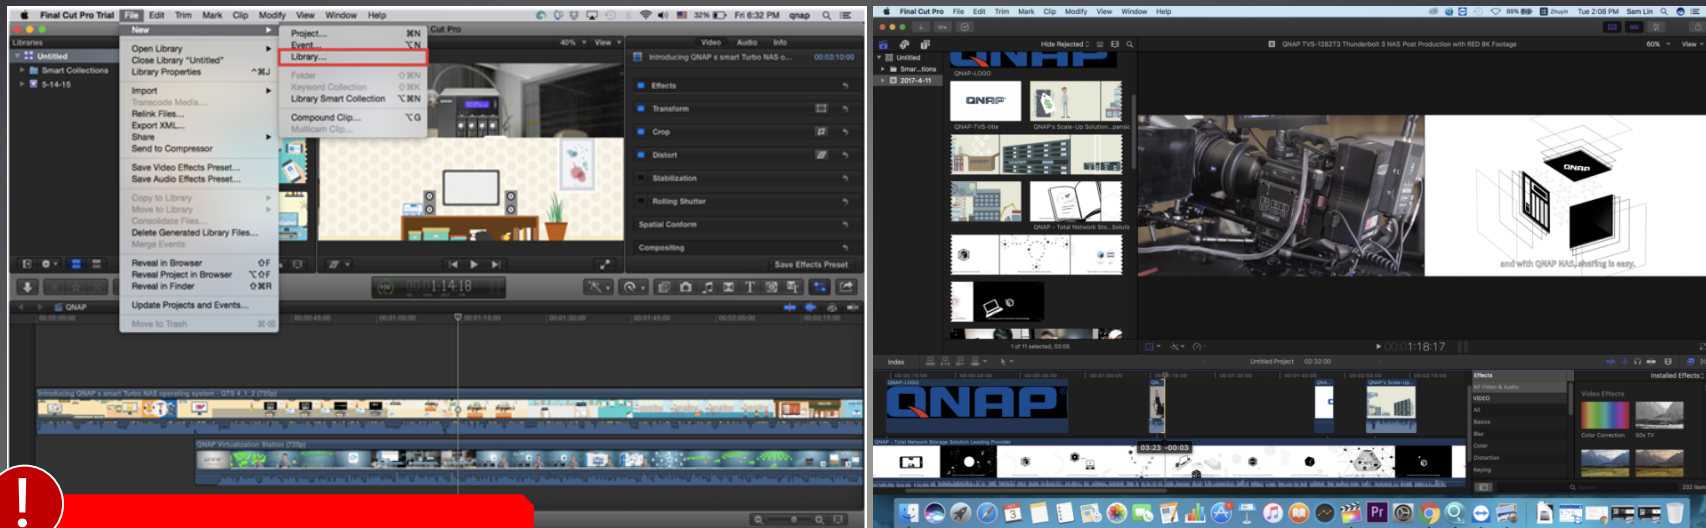

## 官網下載Qfinder Pro 小工具

找到您的NAS:

- (1) 列表點擊即可開啟網頁設定
- (2) 輕鬆掛載共用資料夾

自 Final Cut Pro X 開始，使用者可於 NAS 的共用資料夾上建立 Library 並直接後製編輯。

(但記得必須掛載成 SMB 協定喔!)

- 直接在共用資料夾建立 FCPX Library
- Mac PC本地硬碟的影片可轉移到 NAS 空間

注意: 需使用 NFS 或 SMB 3