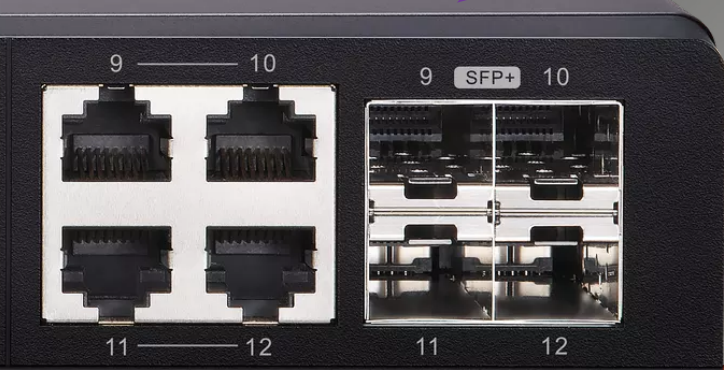

- 當傳輸一個 4TB 的影像素材，1GbE 需 11 個小時。
- 換上 10GbE / Thunderbolt 網絡設備，傳輸相同檔案只需 1 小時。
- 2018 QNAP 全面升級 10GbE，您的配套是否到位？

全民 10GbE 交換器時代
QSW-1208-8C