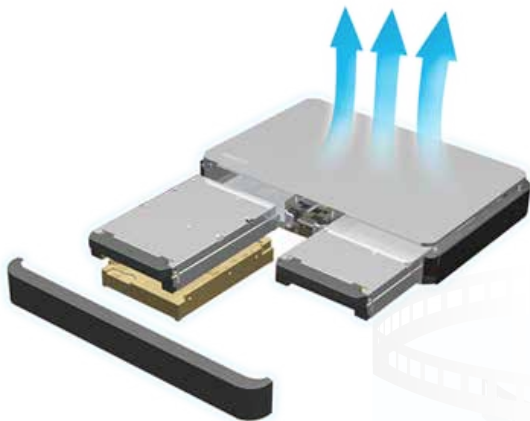

## 絕美外觀、精巧設計

HS-251 擁有先進的無風扇及簡約時尚平躺式設計，能完美融入客廳擺設及高畫質電視、高級音響等設備，一起點綴您的家庭劇院生活。

近乎靜音設計，搭配硬碟運轉時，只有 15db (分貝) 的聲音，相當於在無聲室測試時，須在距離 HS-251 一公尺內才隱約聽到硬碟轉速的聲音。如果搭配輕巧 SSD 硬碟，更能達到幾近無聲的境界。

## 精密鋁合金結構，完美散熱

HS-251 採用無風扇設計，擁有精密創新的鋁合金結構，精巧細膩，可完美散熱，讓系統即使在繁忙的運作下仍能穩定運行。HS-251 亦支援許多節能環保設計，包含硬碟待命模式及電源開關排程等等。

- HS-251 良好散熱設計可將熱能完全透過鋁合金外殼散出，外熱為正常現象，使用時請注意外殼熱度。