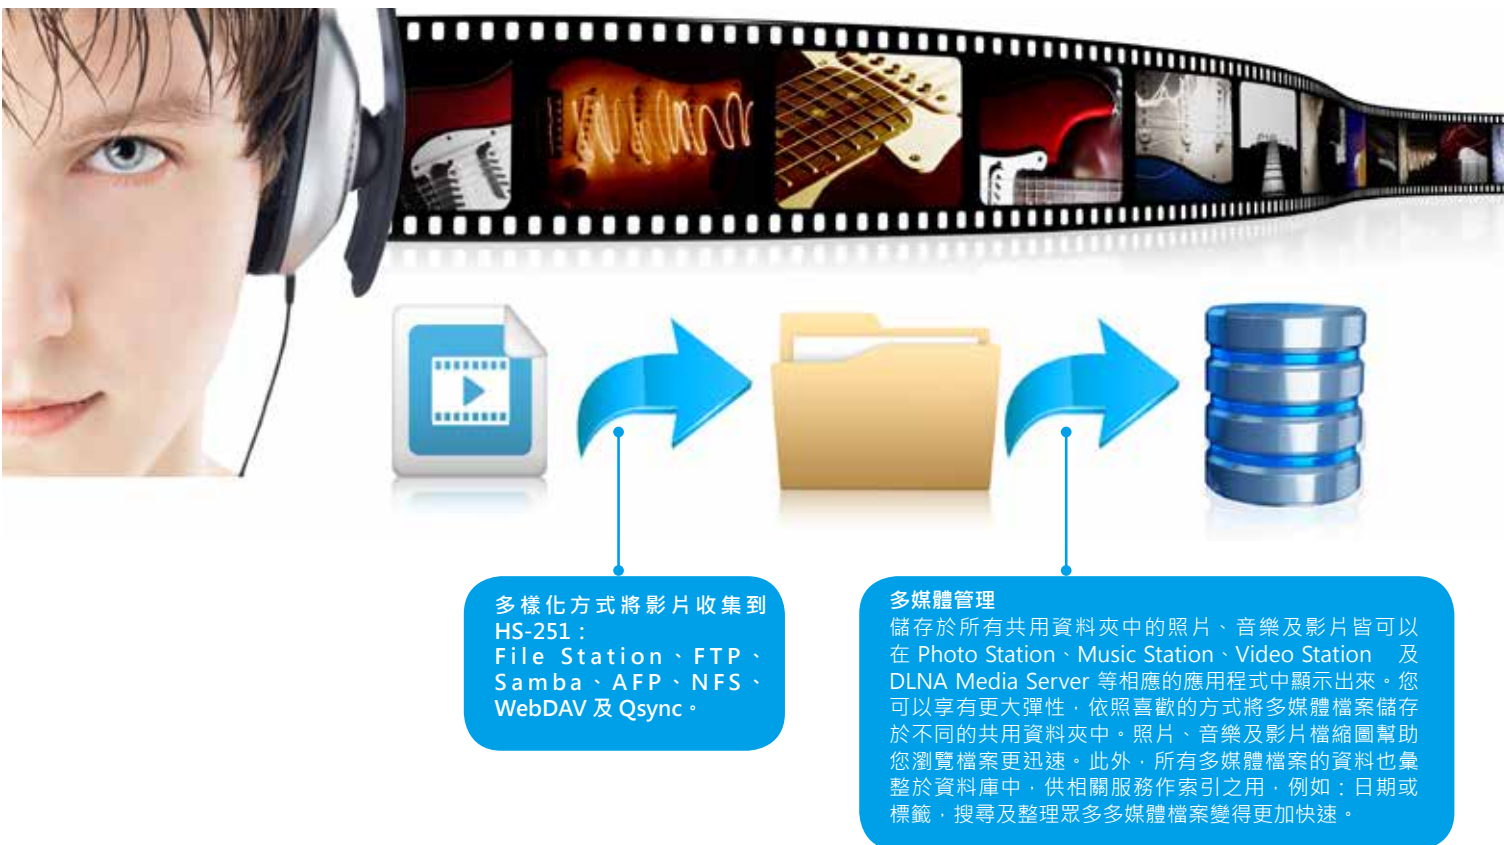

## 精密鋁合金結構，完美散熱

HS-251 採用無風扇設計，擁有精密創新的鋁合金結構，精巧細膩，可完美散熱，讓系統即使在繁忙的運作下仍能穩定運行。HS-251 亦支援許多節能環保設計，包含硬碟待命模式及電源開關排程等等。

- HS-251 良好散熱設計可將熱能完全透過鋁合金外殼散出，外熱為正常現象，使用時請注意外殼熱度。

## 想看就看，建立專屬的家庭劇院

現今數位時代，家庭內為數眾多的照片、音樂和影片總是大量散落在各家庭成員的不同裝置上。如何匯整這些檔案，並且利用多樣化的方式瀏覽及分享，對於現代化家庭來說變得日益重要。HS-251 提供豐富的多媒體應用，就像坐落在您家中的一個多媒體中心。無論您正在家中或是出門在外，皆可透過不同的數位設備或行動裝置輕鬆存取家中的檔案，舉凡利用 DLNA 影音設備來瀏覽照片、播放音樂和影片、在行動裝置上觀看影片，並輕輕鬆鬆和親朋好友們分享，皆易如反掌。