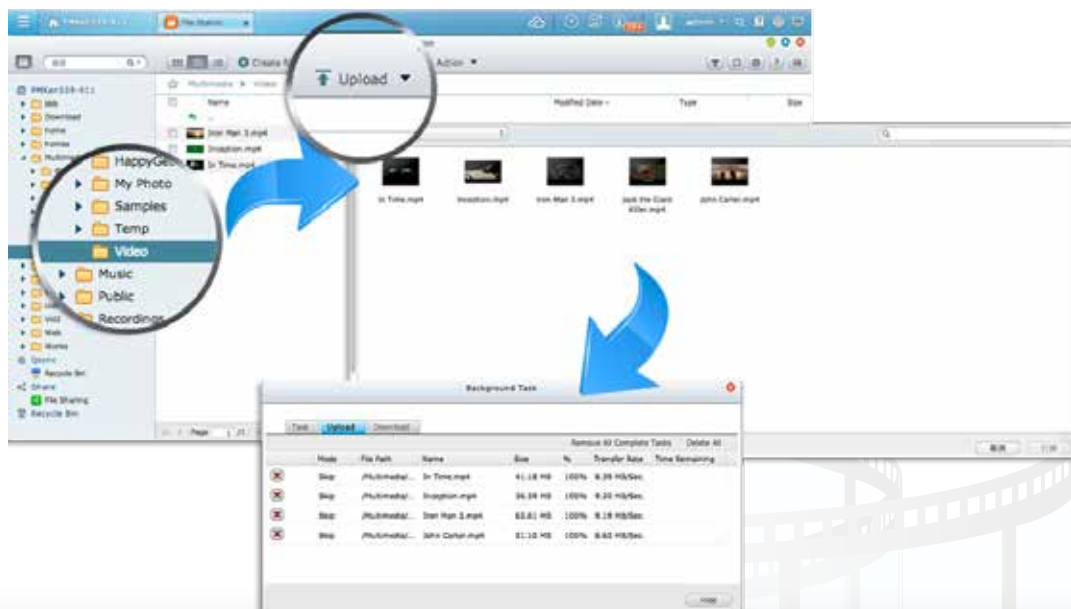

### 支持多種裝置或播放方式

HS-251 除了能儲存及管理影片，還支持多種數位影片播放的協定與方式。您可透過支援 DLNA 或 AirPlay 的設備直接串流播放儲存在 HS-251 上的影片，或將影片播放至與 HS-251 連接的 HDMI 裝置。即使您出門在外，也可以透過電腦網頁瀏覽器，甚至是 iOS®、Android™ 或是 Window® Phone 系統的智慧手機、平板裝置來遠端播放 HS-251 的影片。

## 簡單操作，將影片統一存放到 NAS

使用網頁式的檔案管理工具 File Station，您即可輕易地將檔案從電腦存放到 HS-251 中。只要 3 個步驟即可完成上傳：

1. 選擇目的地
2. 點選「上傳」
3. 挑選影片後就會開始上傳任務

HS-251 也提供其他方式與通用協定，讓您有更多元的方式將影片存放到 NAS 裡。