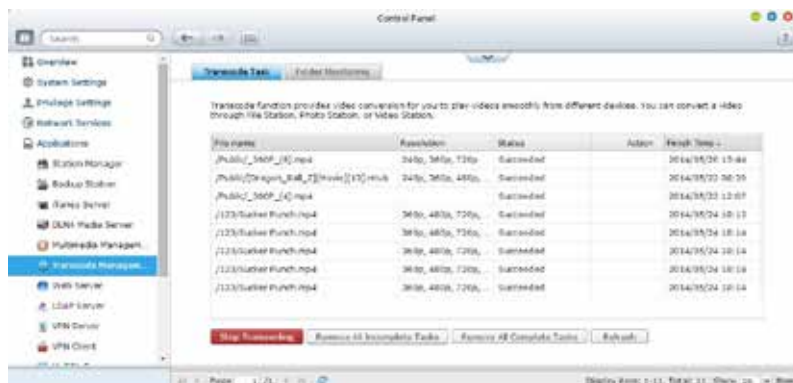

DLNA 多媒體伺服器

現在取得數位內容的管道越來越多，舉凡透過網路下載、朋友間分享，或從數位錄影機擷取成為家庭錄影帶，幾乎人人都擁有許多數位影片檔案。除了使用電腦播放之外，目前也有其他更好的方式來享受這些數位媒體內容。市面上盛行支援 DLNA 的 DMP(Digital Media Player) 裝置，讓我們不必使用電腦，而將這些數位媒體內容直接透過區域網路，藉由 DMP 裝置拋到您的電視上播放。

HS-251 為支援 DLNA 功能的多媒體中心。您可透過電視、高畫質數位電視、智慧電視、Sony® PS3、Microsoft® Xbox 360 和 Hi-Fi 高傳真設備等支援 DLNA 認證的數位裝置，串流儲存於 HS-251 中的高畫質影音檔案來觀賞。

■ QNAP DLNA Media Server 特點：

- 指定使用者帳號：您可以指定 DLNA Media Server 瀏覽特定使用者帳號。當 DMR 播放裝置在瀏覽資料庫時，只會瀏覽到您指定的使用者有權限讀取的資料。
- 支援多種多媒體格式。如果使用的電視不支援某格式，也可透過線上即時轉檔讓電視可直接播放。
- 統一使用媒體櫃的資料，管理更加輕鬆簡單。

DLNA 小百科：

數位生活網路聯盟 Digital Living Network Alliance (DLNA) 是一個由消費性電子、行動電話，以及電腦廠商組成的聯盟組織。該組織的目標在於建立一套可以使得各廠商的產品互相連接，互相適應的工業標準，從而為消費者實現數位化生活。

產品的種類包含家用網路設備：

Digital Media Server (DMS) 數位媒體伺服器：提供媒體檔案的獲取、錄製、儲存以及作為源頭的裝置。

Digital Media Player (DMP) 數位媒體播放器：可尋找並播放或輸出任何由 DMS 所提供的媒體檔案的裝置。

Digital Media Controller (DMC) 數位媒體控制器：作為遙控裝置使用，可尋找 DMS 上的多媒體檔案，並指定可播放該多媒體檔案的 DMR 進行播放，或是控制多媒體檔案上下傳到 DMS 的裝置。

Digital Media Renderer (DMR) 數位媒體渲染器：可接收並播放從 DMC push 過來的媒體檔案。

全方位的影音硬體加速轉檔中心

隨著影片解析度的提高，儲存高解析度影片 (720P、1080P) 是否佔用了您的頻寬，並造成播放與分享上的困擾？HS-251 支援全方位影音轉檔功能，讓您不再煩惱。

■ 轉檔管理

HS-251 提供即時轉檔與背景轉檔功能，依照不同環境，將影片轉為適合的解析度與格式，滿足您的影音播放需求。