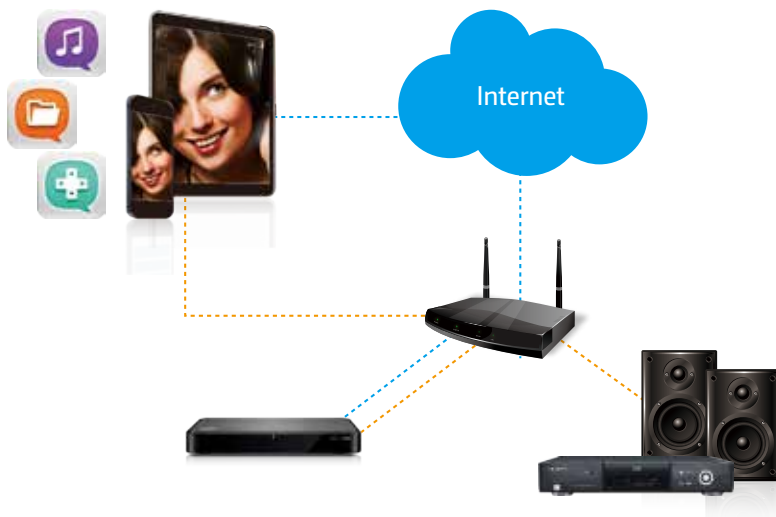

影片隨身帶著走

時常覺得手機空間有限，無法隨身攜帶大量的影片隨時觀看嗎？讓 HS-251 搭配 QNAP 行動應用程式解決您的問題！將 Qfile 行動應用程式安裝在您的 iOS、Android 或 Window Phone 行動裝置中，您便可以隨時隨地存取享受家中 HS-251 裡成千上萬的影片收藏。在家中，您也可以透過 Qfile 遙控影片至指定的 DLNA 或 AirPlay 設備播放。