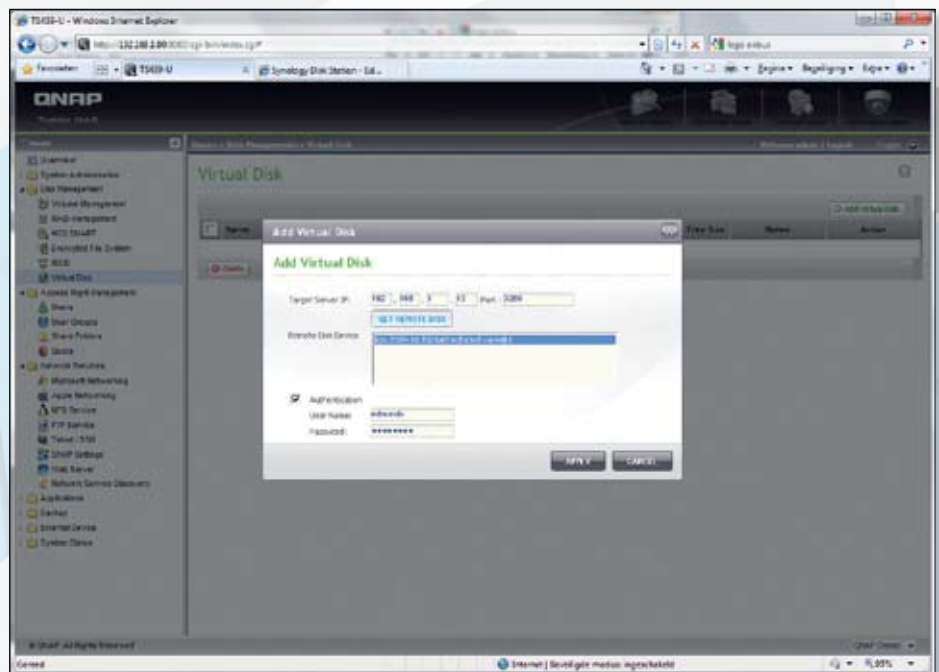

Het 19-inch formaat en het hoge geluidsniveau van de vier fans maken deze nas volledig ongeschikt om in de nabijheid van de werkplek te staan. Dat is echter geen probleem, QNAP richt zich met deze nas op de zakelijke gebruiker en de TS-439U-RP verschijnt dan ook in 19-inch servermodel. Klaar om in een serverrack ingebouwd te worden, ver van de bewoonde wereld.

QNAP levert de TS-439U in twee versies. Er is de SP met één voeding en de RP ('Redundant Power') met twee. Verder zijn beide apparaten identiek en het is altijd mogelijk door een tweede voeding te plaatsen een SP naar RP te upgraden. Hoewel twee voedingen mooi is voor de redundantie, is het jammer dat deze bij de TS-439U-RP één netsnoer delen. Echt redundant aanleggen door de twee voedingen via twee netsnoeren op gescheiden energienetten aan te sluiten is dus niet mogelijk. Voor het netwerkdeel geldt dat wel. De twee gigabit LAN-poorten kunnen zowel voor het verhogen van de bandbreedte als voor failover kunnen worden gebruikt. De TS-439U-RP is gebouwd rondom een Intel Atom 1.6 GHz processor en beschikt over 1GB DDR2 RAM. Behalve standaard manieren van opslag zoals SMB/CIFS, AFP en NFS, ondersteunt de TS-439U-RP ook iSCSI. Hiermee kan opslagruimte op de nas als een lokale harde schijf worden gekoppeld aan de pc. Dit is veelal sneller en gebruikt toch het standaard ip-netwerk. Behalve als iSCSI-target aangesproken te apparaten met zichzelf als inter-

■ De TS-439U-RP van QNAP kan ook als gateway voor andere iSCSI-apparaten dienen.

mediar, aan de gebruikers aanbieden.

Consument vs. zakelijk

Het aantal functies dat de QNAP TS-439U-RP aanbiedt is enorm. Behalve opslag is het apparaat een ftpa-server, printserver, kan er een

LIMP-website opgehost worden compleet met dynamische php- en MySQL-backend, een UpnP Mediaserver, iTunes- en multimediaserver, er is een downloadfunctie voor torrents en er kunnen tot vier ip-camera's worden gekoppeld met de nas die dan als surveillancestation dient. Via de